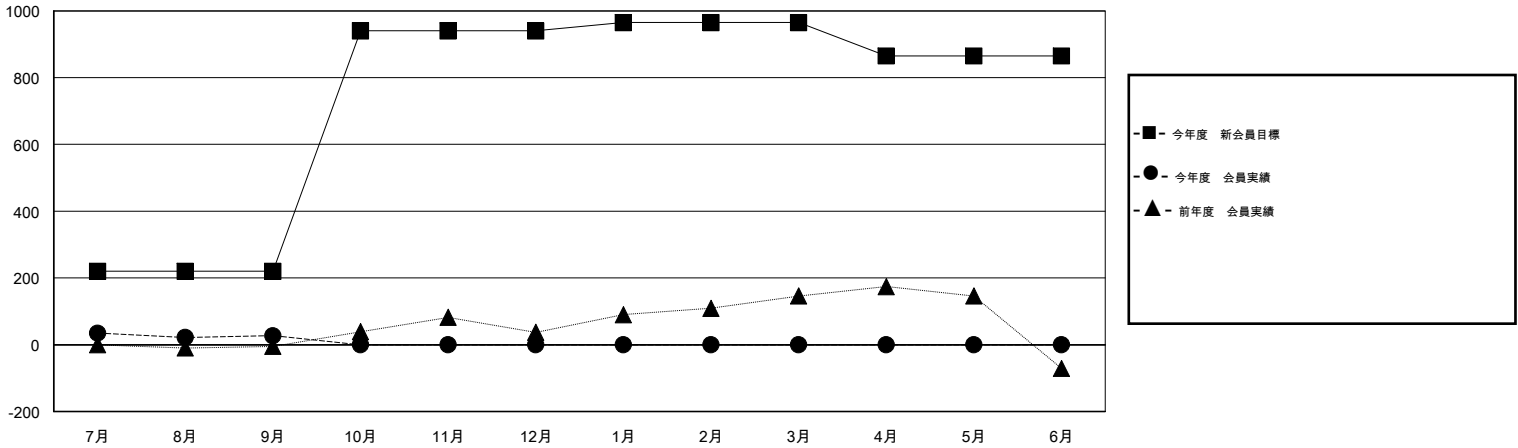

# MONTHLY MEMBERSHIP PROGRESS REPORT

District 330 A

Results as of: 9/30/2016

GMT: Masayuki Kaneko

地域 JAPAN

GMT会則地域 5-Jap

クラブ				
結果 : 2016-2017				
四半期	新クラブ目標	新クラブ	解散クラブ	純増 / 減
7月/8月/9月	1	0	0	0
10月/11月/12月	1	0	0	0
1月/2月/3月	1	0	0	0
4月/5月/6月	0	0	0	0

名				
結果 : 2016-2017				
四半期	新会員目標	チャーターメン バー / 新会員	退会者	純増 / 減
7月/8月/9月	220	176	149	27
10月/11月/12月	720	0	0	0
1月/2月/3月	25	0	0	0
4月/5月/6月	-100	0	0	0

新クラブ目標及び実績累計

会員目標及び実績累計

解散クラブ: 0	77 CLUBS OF 200 一名以上の新会員を登録	男女別 男性 4,670 (72.41%) 女性 1,779 (27.59%)
退会者 物故会員 13 クラブ解散 0 その他 136 合計 149	<a href="#">健康診断データはこちら</a>	家族会員 2,878 世帯主 1,023 世帯主以外 1,855