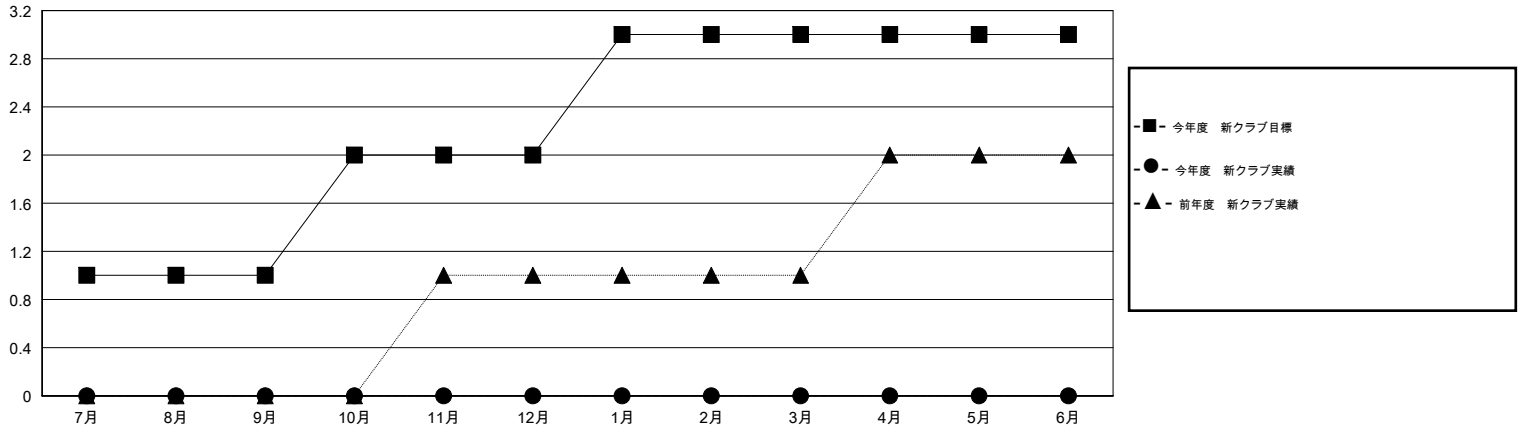

# MONTHLY MEMBERSHIP PROGRESS REPORT

District 330 A

Results as of: 9/30/2016

GMT: Masayuki Kaneko

地域 JAPAN

GMT会則地域 5-Jap

クラブ				
結果 : 2016-2017				
四半期	新クラブ目標	新クラブ	解散クラブ	純増 / 減
7月/8月/9月	1	0	0	0
10月/11月/12月	1	0	0	0
1月/2月/3月	1	0	0	0
4月/5月/6月	0	0	0	0

名				
結果 : 2016-2017				
四半期	新会員目標	チャーターメン バー / 新会員	退会者	純増 / 減
7月/8月/9月	220	176	149	27
10月/11月/12月	720	0	0	0
1月/2月/3月	25	0	0	0
4月/5月/6月	-100	0	0	0

新クラブ目標及び実績累計

会員目標及び実績累計

解散クラブ: 0	77 CLUBS OF 200 一名以上の新会員を登録	男女別 男性 4,670 (72.41%) 女性 1,779 (27.59%)
退会者 物故会員 13 クラブ解散 0 その他 136 合計 149	<a href="#">健康診断データはこちら</a>	家族会員 2,878 世帯主 1,023 世帯主以外 1,855